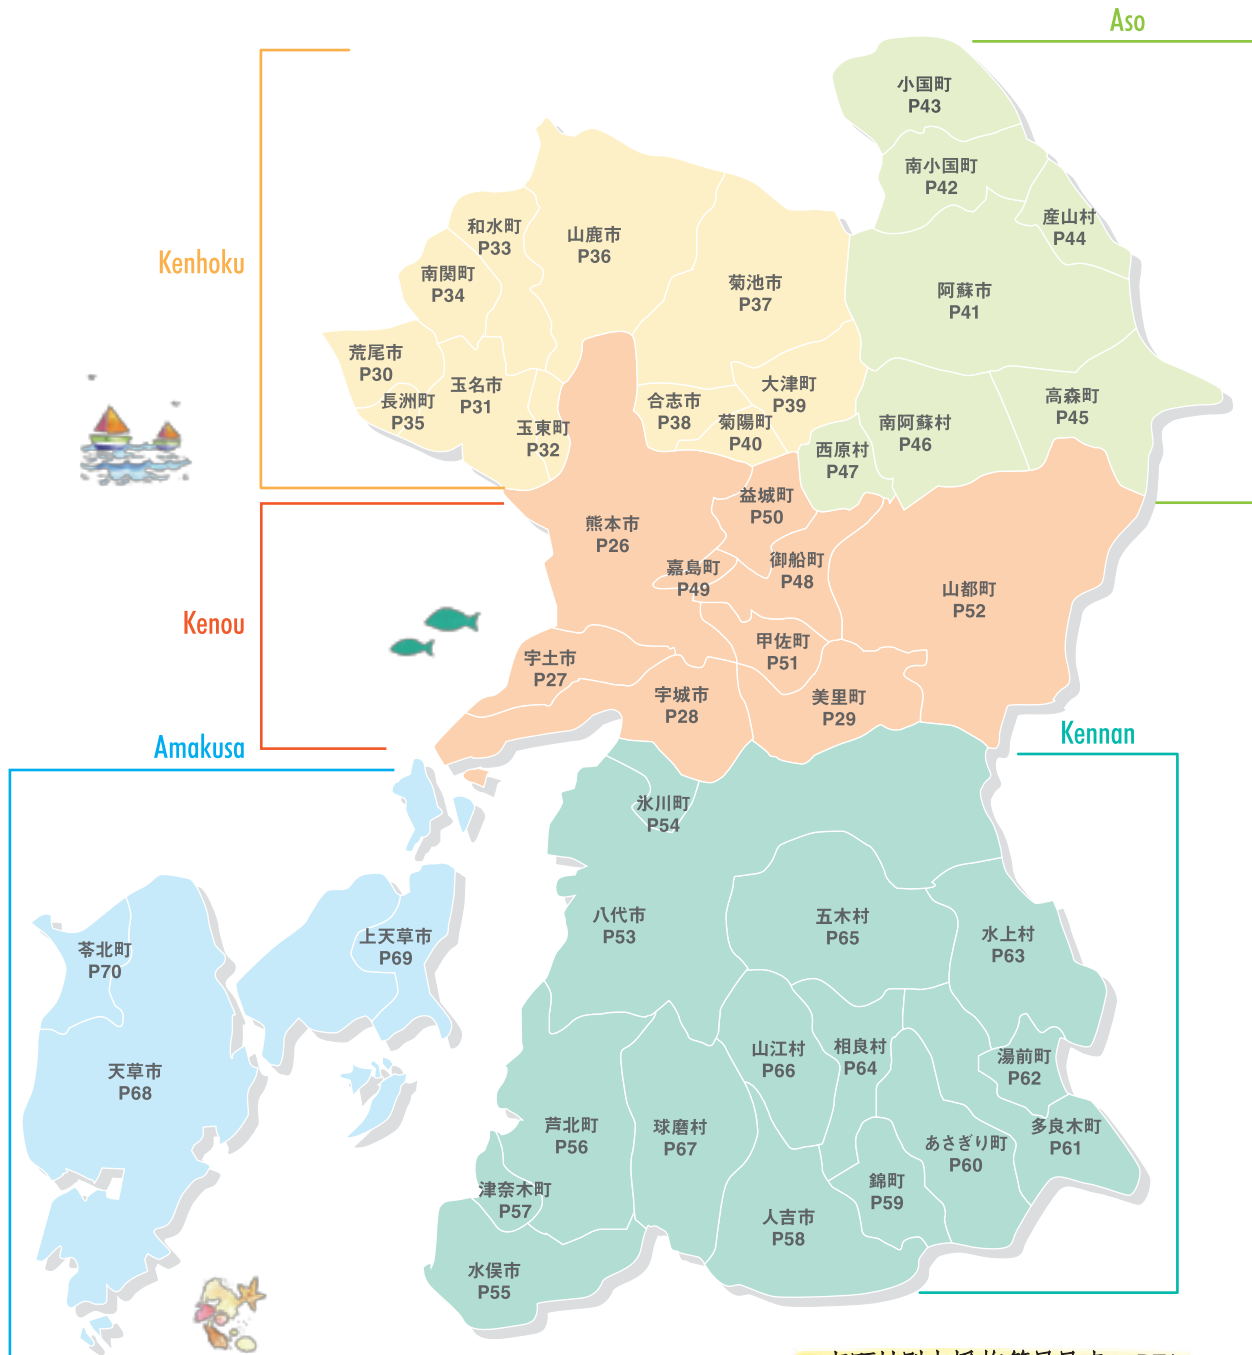

場所で選ぶ、目的で選ぶ。

熊本県 全市町村ガイド

山あり、海ありの熊本県内には、45の市町村があります。
それぞれの市町村のデータや特徴、取り組みなどをご紹介します。

※掲載されている情報は2013年1月現在のものです

市町村別支援施策早見表 P71

Kumamoto