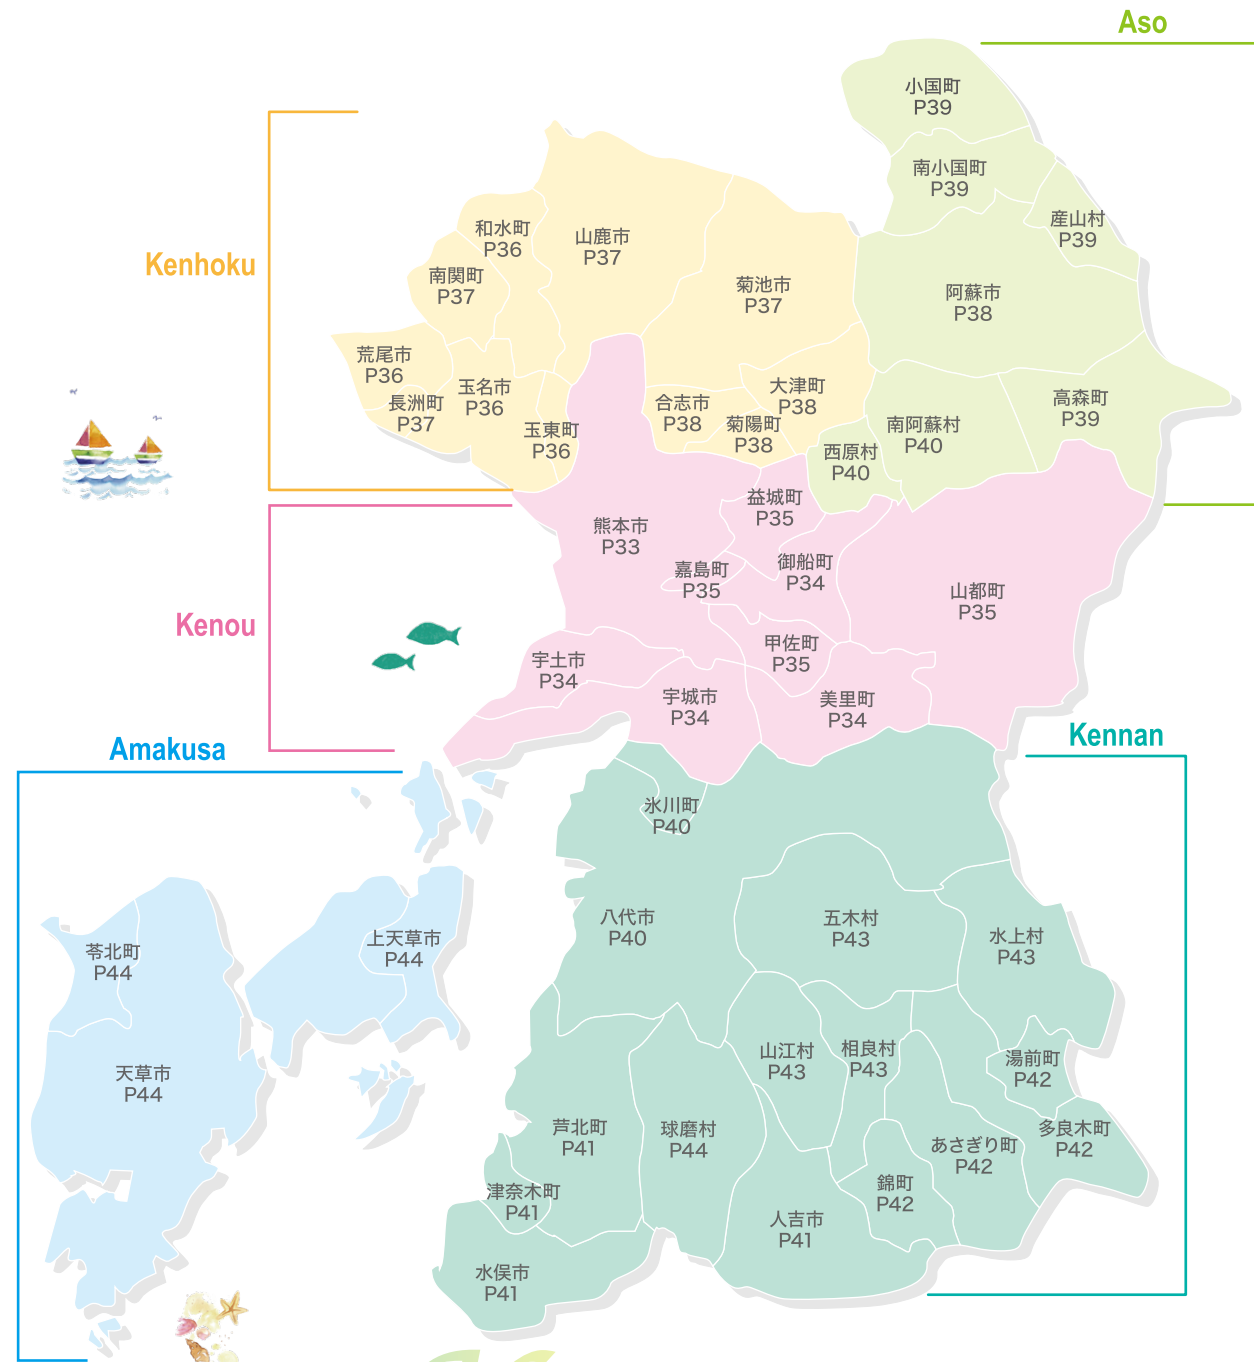

熊本県全市町村ガイド

熊本県には、45の市町村があります。

それぞれのデータや特徴、移住・定住の支援制度をご紹介します。ぜひ、参考してみてください。

Kumamoto

2018年1月現在

エリア	ページ	お問い合わせ先			子育て支援					住居支援				就労支援		お試し暮らし		その他施策					
		市町村名	課名	電話番号	結婚祝い金	出産祝い金	育児手当	保育料補助	入学祝い金等	就学費補助	医療費助成	その他の施策	住宅取得補助	その他の補助	固定資産税減免	宅地分譲	宅地貸付		空家紹介	創業・起業支援	その他の支援	長期滞在施設	体験エーターツアー
県央	33	熊本市	経済政策課	096-328-2375			●		●	●								●	●			●	
	34	宇土市	まちづくり推進課	0964-22-1111			●		●	●	●		●	●									●
		宇城市	まちづくり観光課	0964-32-1906			●		●	●	●		●	●					●	●			●
		美里町	企画情報課	0964-47-1111		●		●		●	●	●		●					●	●			●
		御船町	企画財政課	096-282-1263	●	●	●	●		●	●		●	●					●	●			●
	35	嘉島町	企画情報課	096-237-2641			●		●	●	●		●	●					●	●			●
		益城町	企画財政課	096-286-3223			●		●	●	●		●	●									●
	甲佐町	地域振興課	096-234-1111		●		●		●	●		●	●									●	
	山都町	山の都創造課山の都づくり推進室	0967-72-1158		●		●		●	●		●	●					●	●	●	●	●	
県北	36	荒尾市	政策企画課	0968-63-1274	●			●		●	●				●			●	●	●	●	●	
		玉名市	地域振興課	0968-75-1421				●		●	●		●	●					●	●			●
		玉東町	企画財政課	0968-85-3188		●		●		●	●		●	●									●
		和水町	まちづくり推進課	0968-86-5721	●	●		●		●	●		●	●					●	●	●	●	●
	37	南関町	まちづくり課	0968-57-8501	●	●	●	●		●	●		●	●					●	●	●	●	●
		長洲町	まちづくり課	0968-78-3239				●		●	●		●	●					●	●			●
		山鹿市	地域生活課	0968-43-1114				●		●	●		●	●					●	●			●
	菊池市	企画振興課集落・定住支援室	0968-25-7250	●	●		●		●	●		●	●					●	●	●	●	●	
	38	合志市	企画課	096-248-1111				●		●												●	
	大津町	総合政策課	096-293-3118				●		●			●	●									●	
	菊陽町	総合政策課	096-232-2112				●		●			●	●									●	
阿蘇		阿蘇市	まちづくり課	0967-22-3318			●		●	●		●	●					●				●	
	39	南小国町	まちづくり課	0967-42-1112			●		●	●		●	●					●				●	
		小国町	政策課	0967-46-2118			●		●	●		●	●					●				●	
		産山村	企画振興課	0967-25-2211			●		●	●		●	●					●				●	
		高森町	政策推進課	0967-62-1111			●		●	●		●	●						●				●
40	南阿蘇村	次世代定住課	0967-67-1111	●	●	●	●	●	●		●	●						●				●	
	西原村	企画商工課	096-279-3111				●		●		●	●										●	
県南		八代市	企画政策課	0965-33-4104					●	●		●	●					●	●	●	●	●	
		氷川町	総務振興課	0965-62-2317		●		●		●	●		●	●					●	●			●
	41	水俣市	政策推進課 政策推進室	0966-61-1606		●		●		●	●		●	●					●	●			●
		芦北町	企画財政課	0966-82-2511				●		●	●		●	●					●	●			●
		津奈木町	総務課	0966-83-8062		●		●		●	●		●	●					●	●			●
		人吉市	企画課シティプロモーション推進室	0966-22-2111				●		●	●		●	●					●	●			●
	42	錦町	企画観光課	0966-38-4419	●	●		●		●	●		●	●					●	●			●
		あさぎり町	商工観光課	0966-45-7220		●		●		●	●		●	●					●	●			●
		多良木町	企画観光課	0966-42-1257		●		●		●	●		●	●					●	●			●
		湯前町	企画観光課	0966-43-4111				●		●	●		●	●					●	●			●
43	水上村	総務課	0966-44-0311		●		●		●	●		●	●					●	●			●	
	相良村	総務課	0966-35-0211				●		●	●		●	●					●	●			●	
	五木村	ふるさと振興課	0966-37-2212	●	●	●	●		●	●		●	●					●	●			●	
	山江村	企画調整課	0966-23-3112		●		●		●	●		●	●					●	●			●	
44	球磨村	企画振興課	0966-32-1114		●		●		●	●		●	●					●	●			●	
天草		天草市	地域政策課	0969-27-6000				●		●		●	●					●	●			●	
		上天草市	企画政策課	0964-26-5539				●		●		●	●					●	●			●	
		苓北町	企画政策課	0969-35-1111	●	●		●		●	●		●	●				●	●			●	